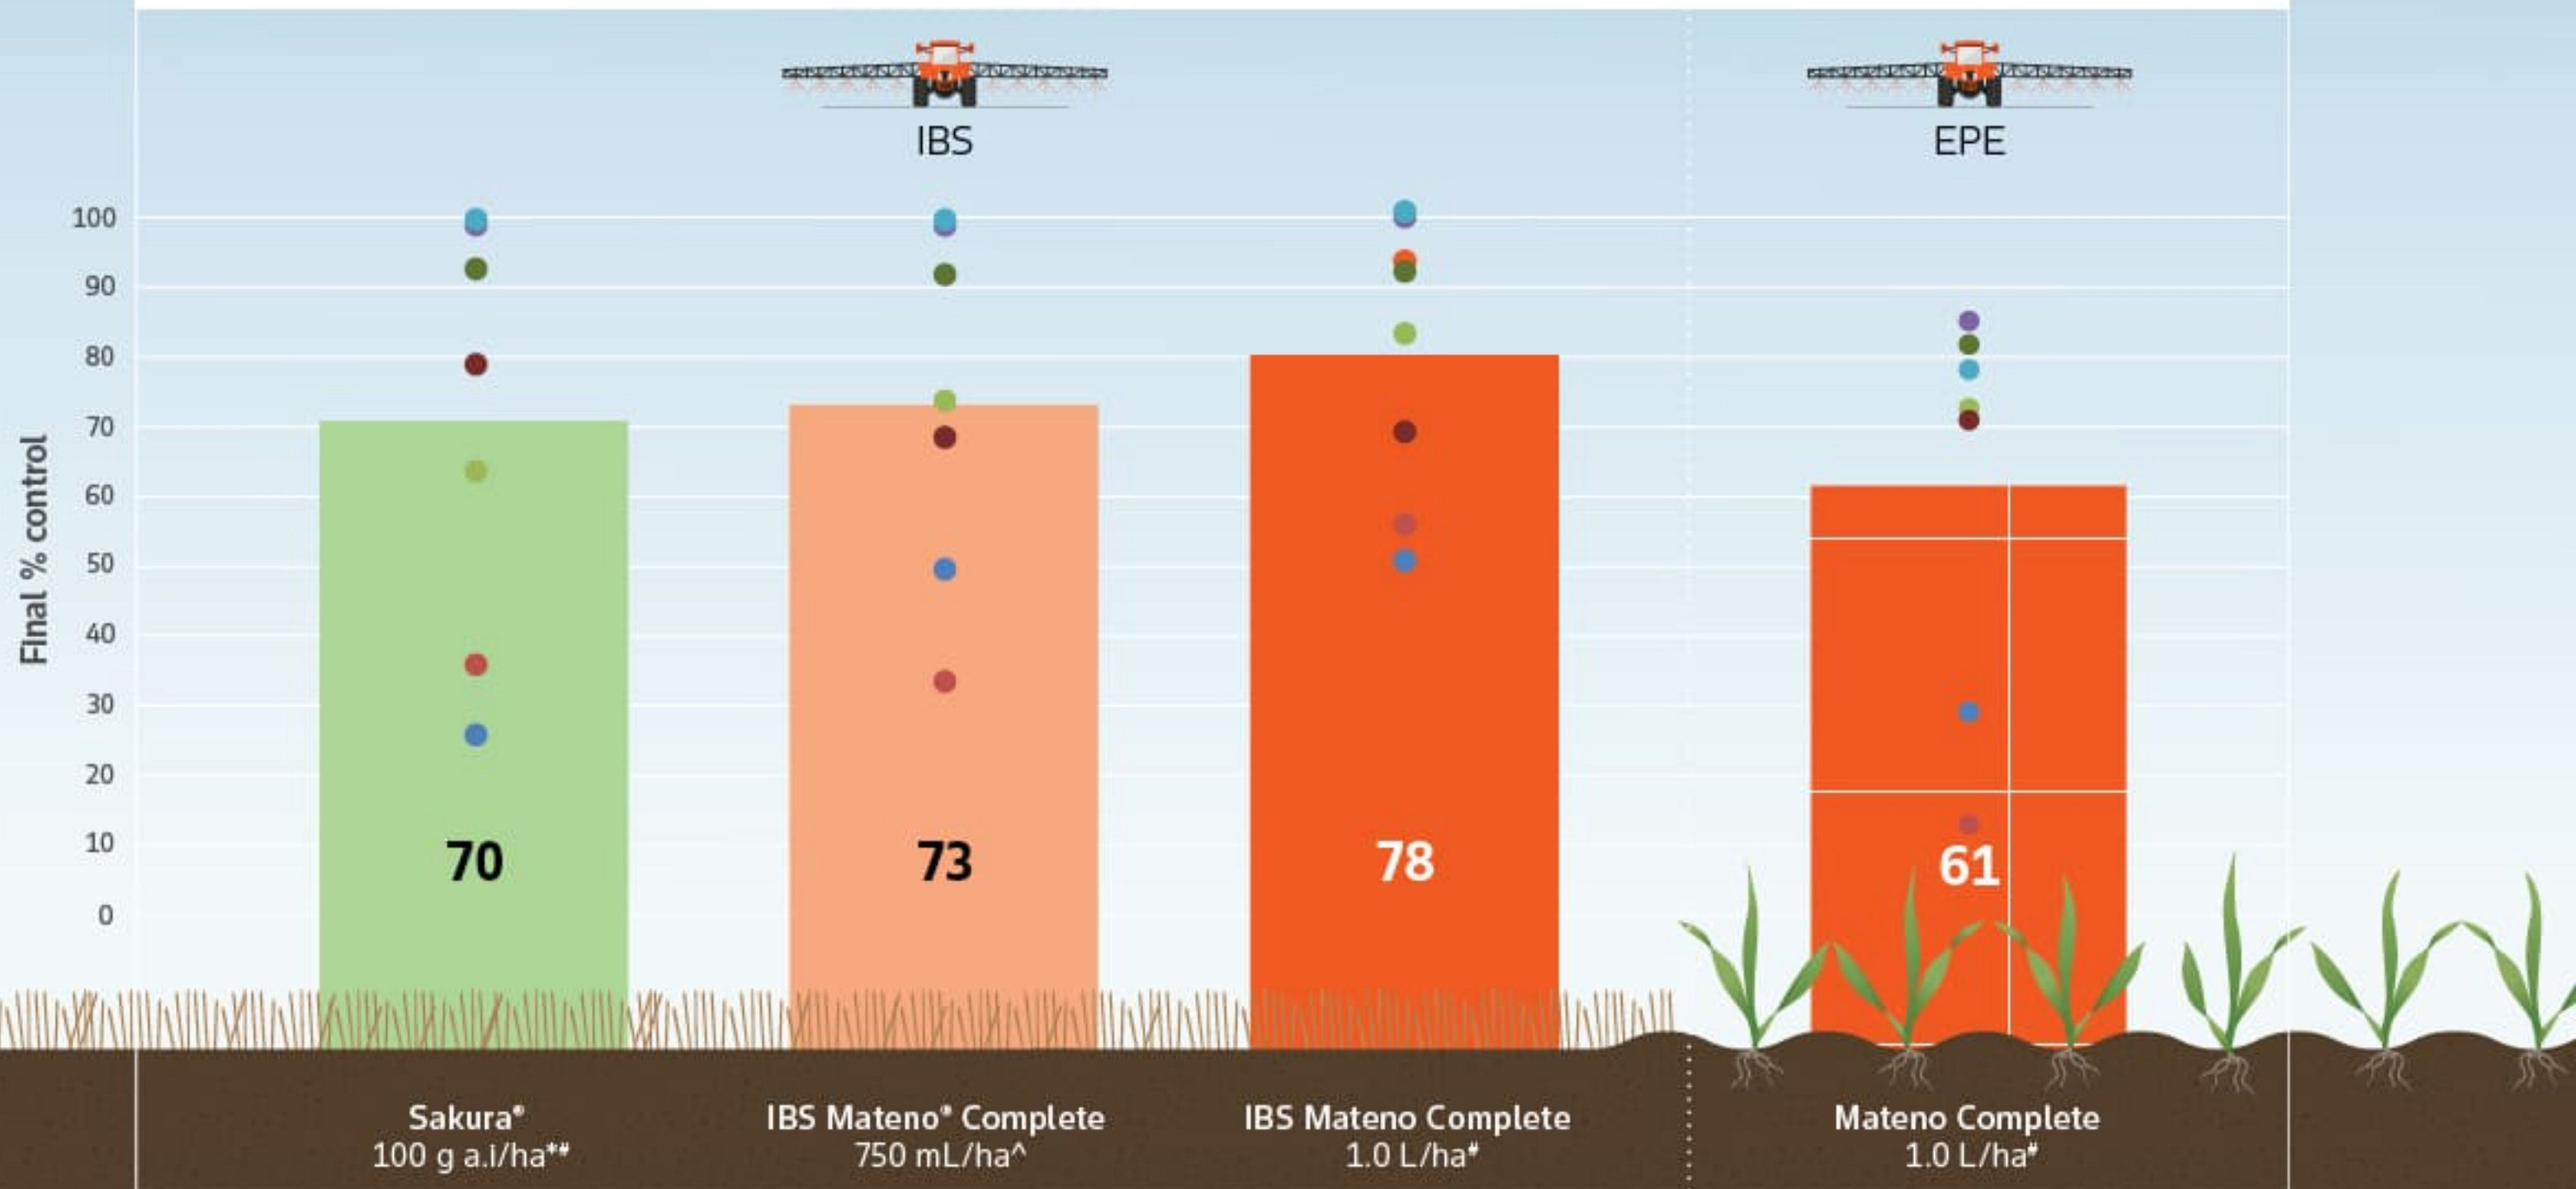

# BARLEY GRASS CONTROL

- MEAN    ● 18SA24    ● 18WA32    ● 18WA22    ● 19SA12
- 20SA07    ● 20VD01    ● 20VD12

\*Sakura 850WG 118 g/ha or Sakura Flow 210 mL/ha  
<sup>#</sup> Wheat only (not durum wheat)  
<sup>^</sup>Barley or Wheat (not durum wheat)